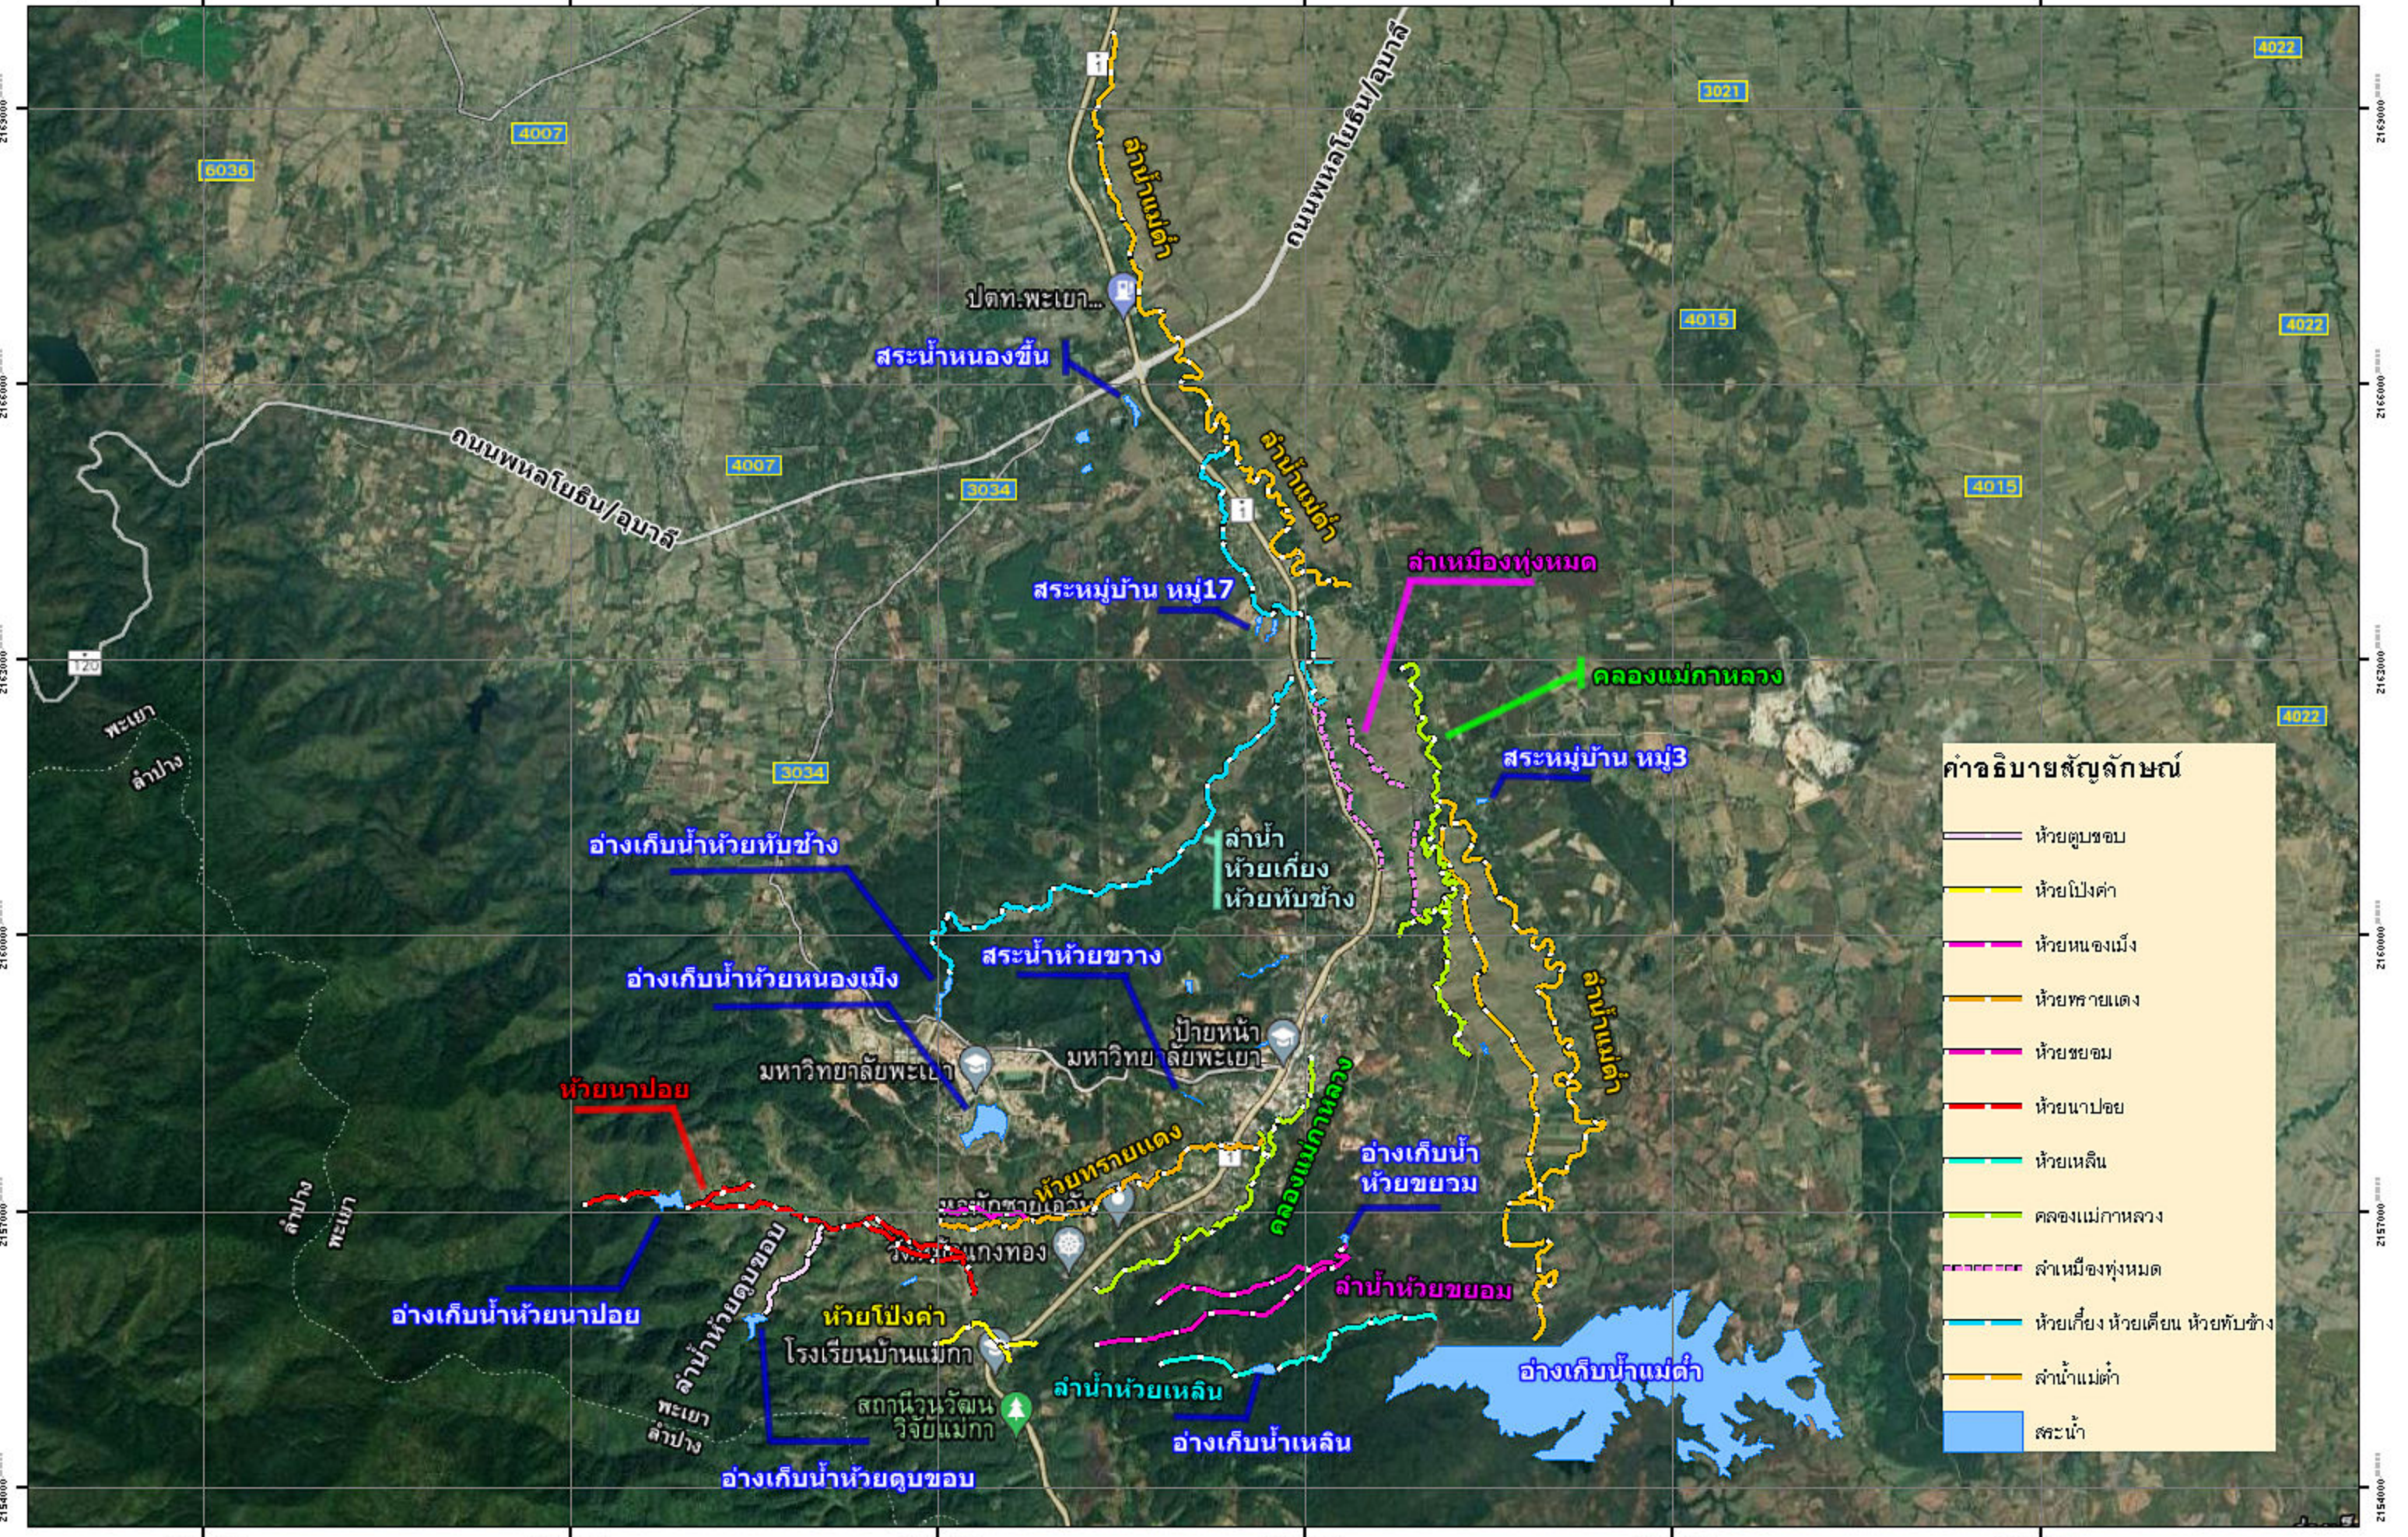

แผนที่ภาพถ่ายทางอากาศแสดงต้นน้ำ ลำน้ำสาขา ในเขตเทศบาลตำบลแม่กา จังหวัดพะเยา

แผนที่ภาพถ่ายออร์โธ WGS 1984

11132000 UTM ZONE 47 มาตราส่วน 1:60000

คำอธิบายสัญลักษณ์

	ห้วยตุมชอบ
	ห้วยโป่งคำ
	ห้วยหนองเม็ง
	ห้วยทรายแดง
	ห้วยชอม
	ห้วยนาปอย
	ห้วยเหลิน
	คลองแม่กาหลวง
	ลำเหมืองทุ่งหมด
	ห้วยเคียง ห้วยเคียน ห้วยทับช้าง
	ลำน้ำแม่ต้า
	สระน้ำ