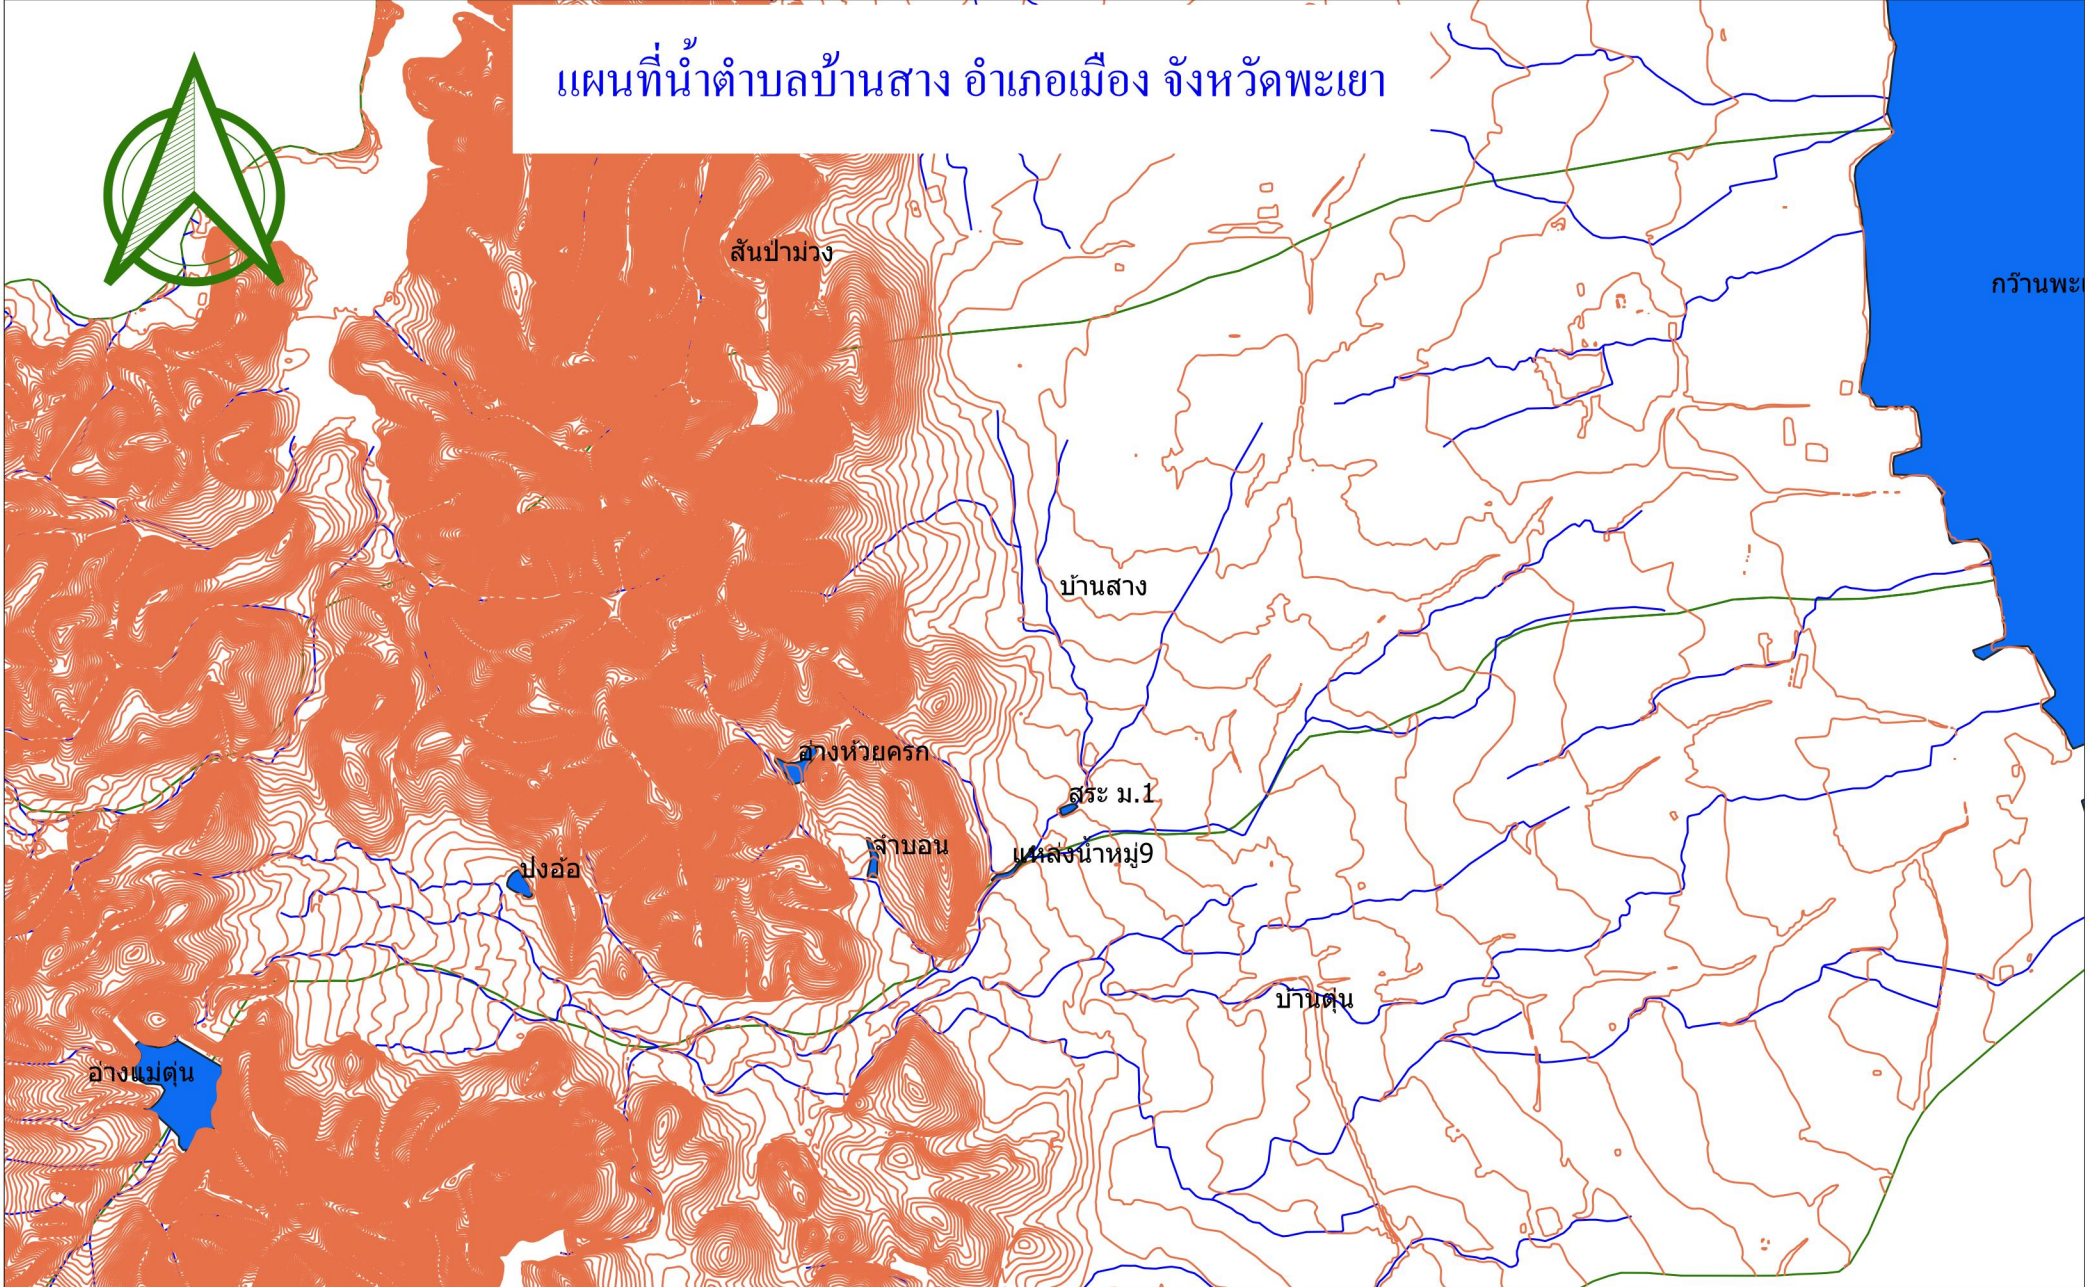

แผนที่น้ำตำบลบ้านสาง อำเภอเมือง จังหวัดพะเยา

สัญลักษณ์

	แหล่งน้ำ		เส้นทางน้ำ		เขตตำบล
--	----------	--	------------	--	---------