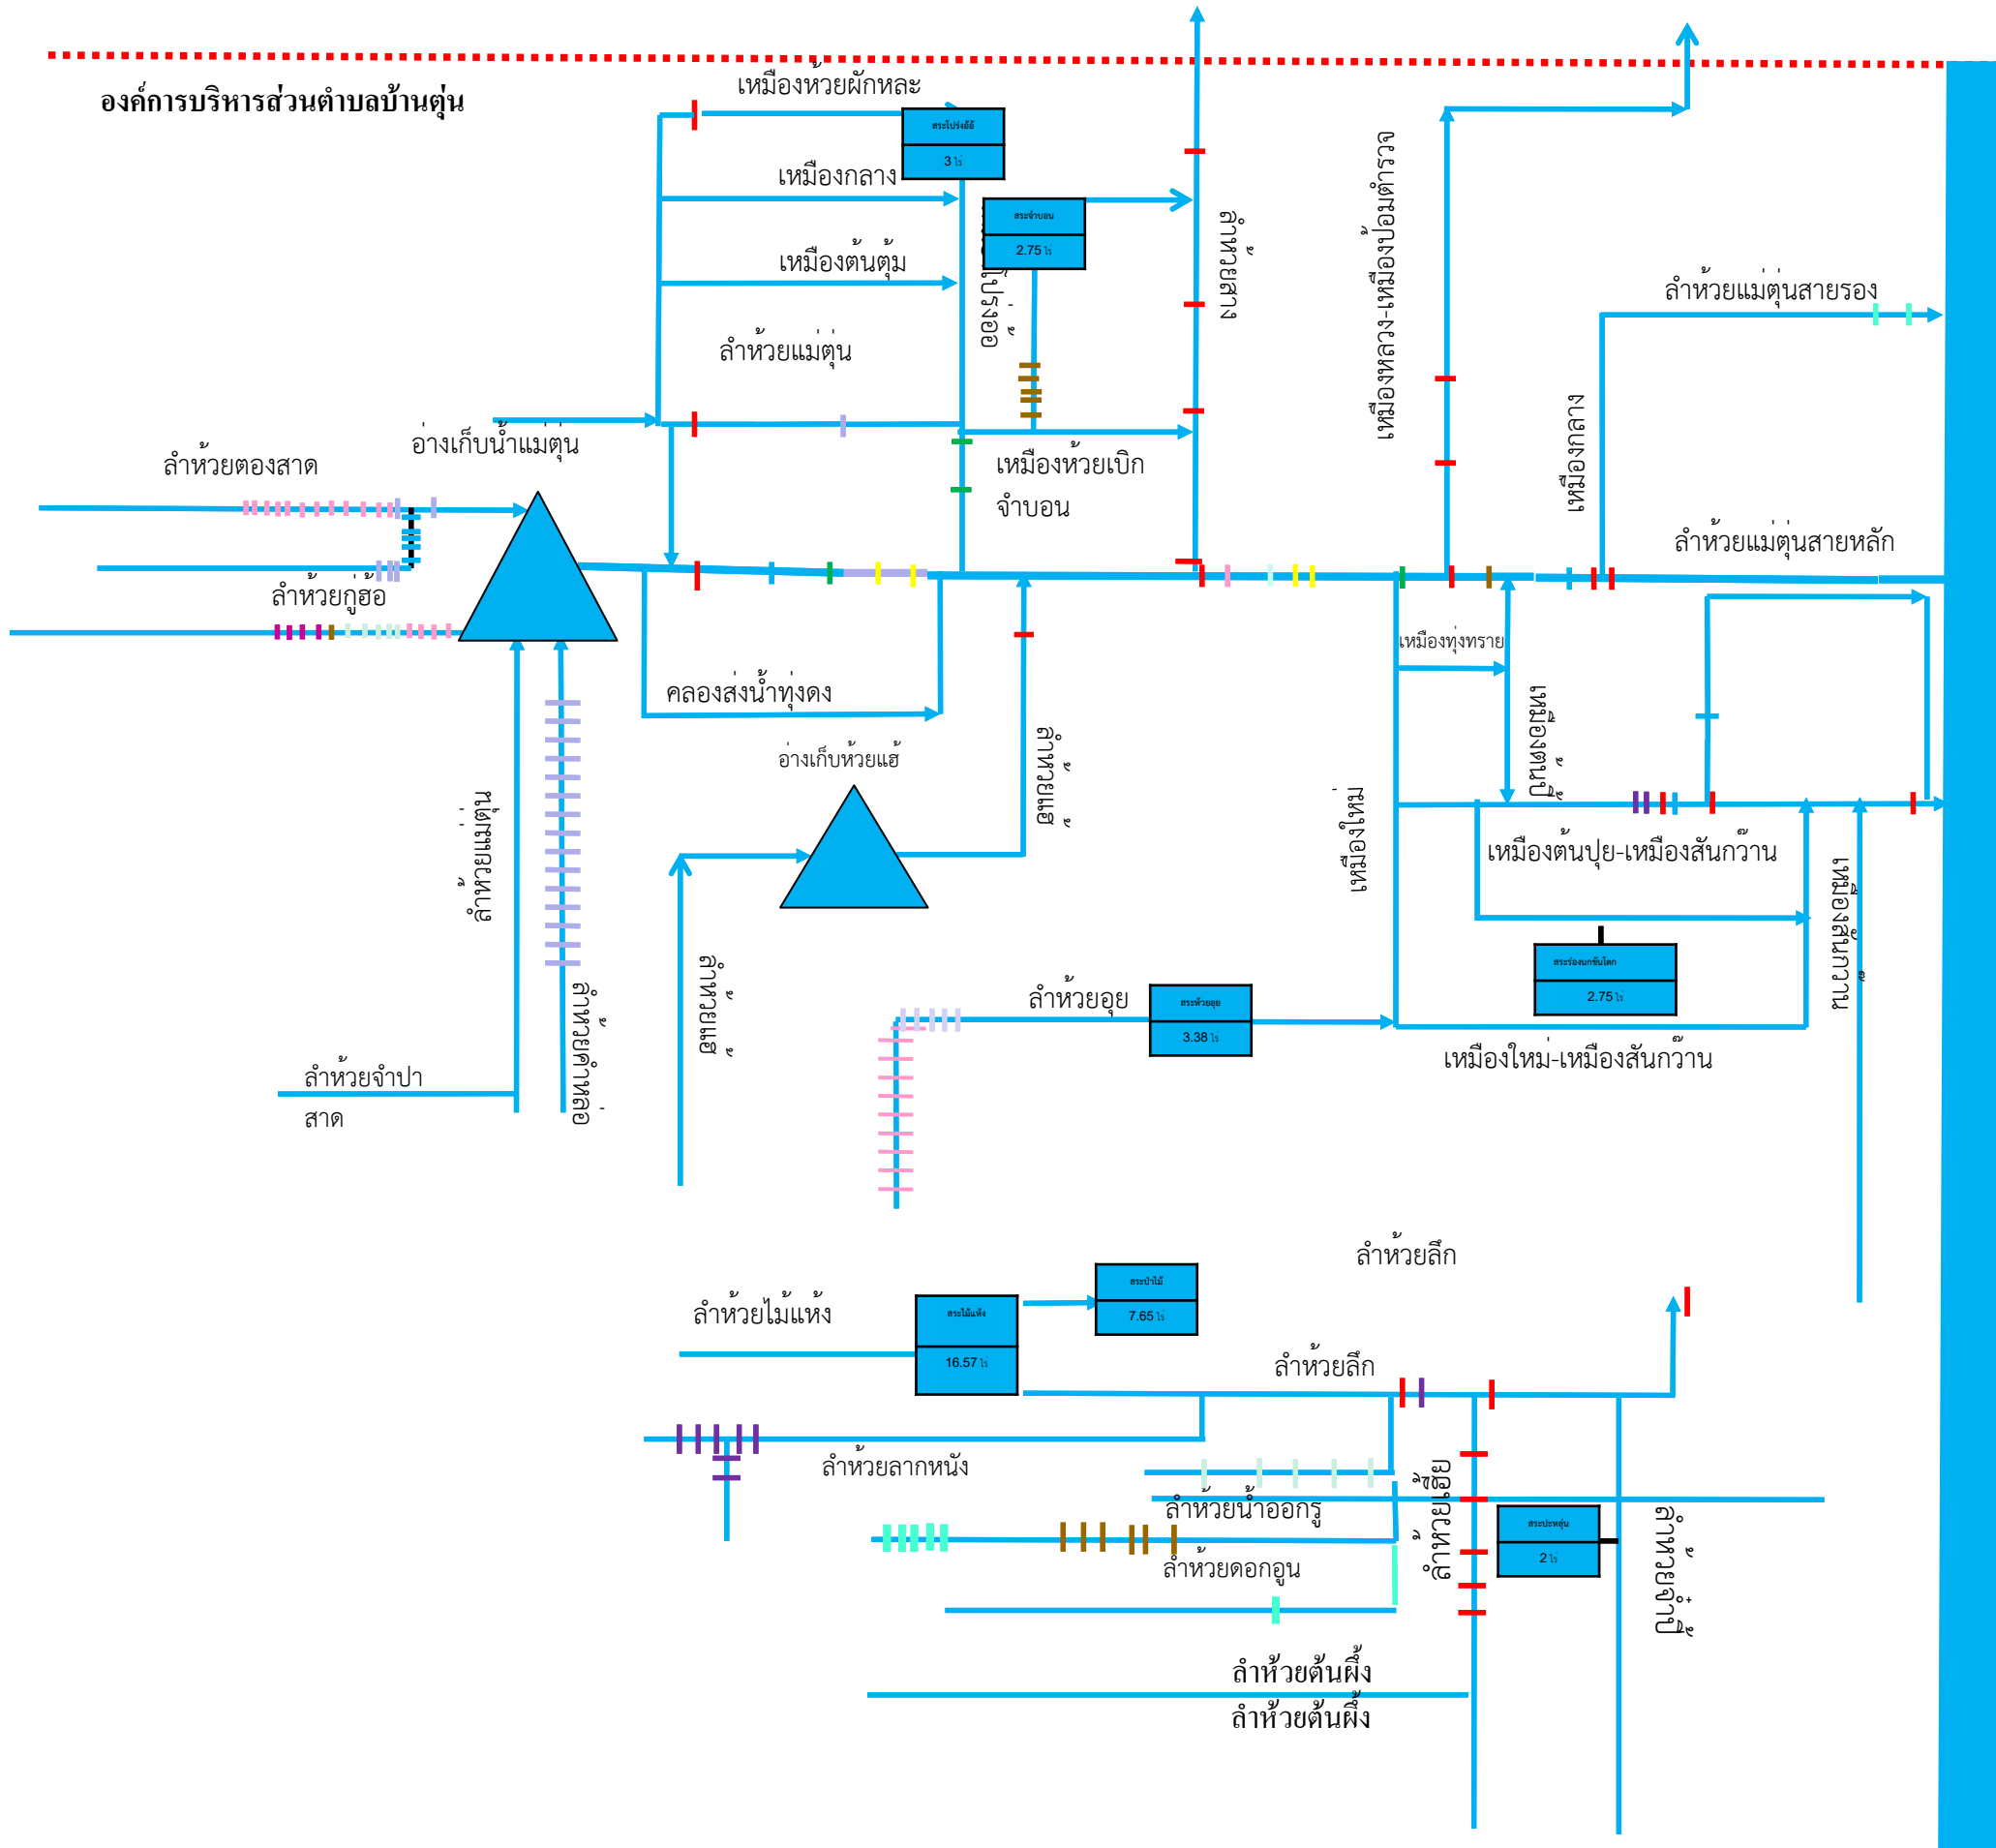

ผังน้ำตำบลบ้านตู่ อำเภอเมือง จังหวัดพะเยา

เทศบาลตำบลบ้านตู่

องค์การบริหารส่วนตำบลบ้านตู่

โครงการแม่ตู่

สัญลักษณ์	
	อ่างเก็บน้ำ
	สระสำรองน้ำ
	เส้นทางน้ำ
	โครงสร้างเดิม
	งานปี 2556
	งานปี 2557
	งานปี 2558
	งานปี 2559
	งานปี 2560
	งานปี 2561
	งานปี 2562
	งานปี 2563
	งานปี 2564