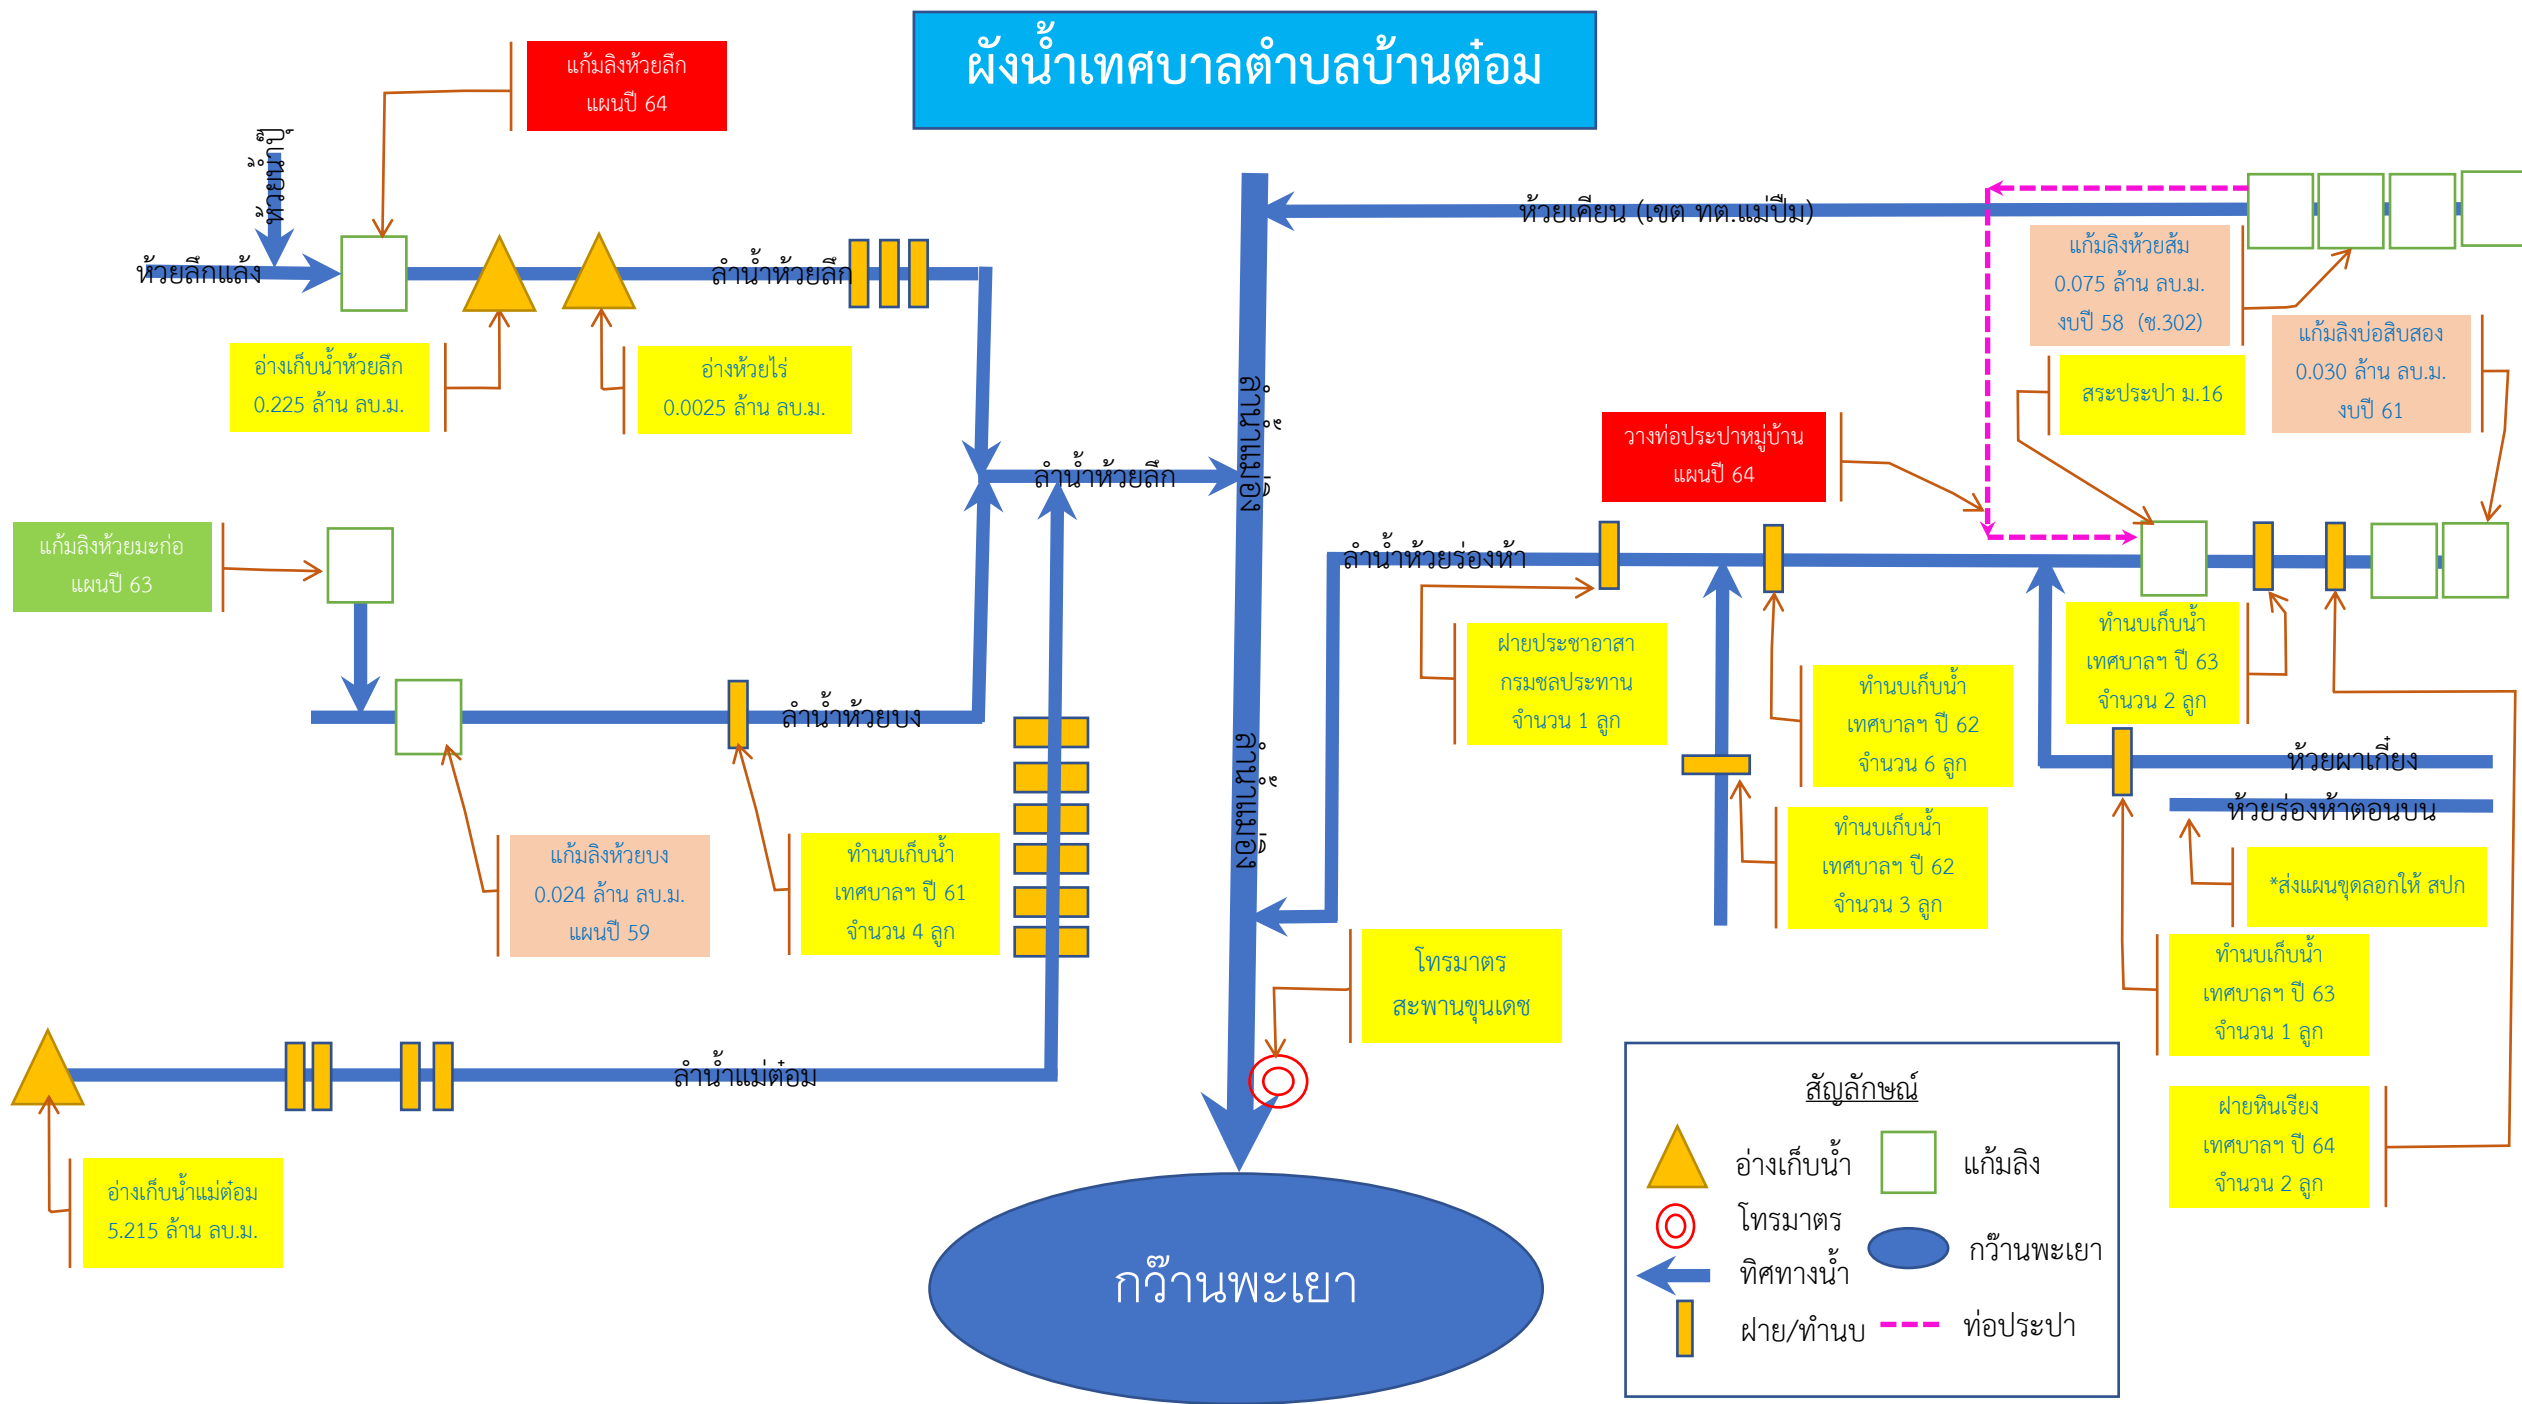

ผังน้ำเทศบาลตำบลบ้านต้อม

สัญลักษณ์

	อ่างเก็บน้ำ		แก้มลิง
	โทรมาตร		กวี้นพะเยา
	ทิศทางน้ำ		ท่อประปา
	ฝาย/ทำนบ		