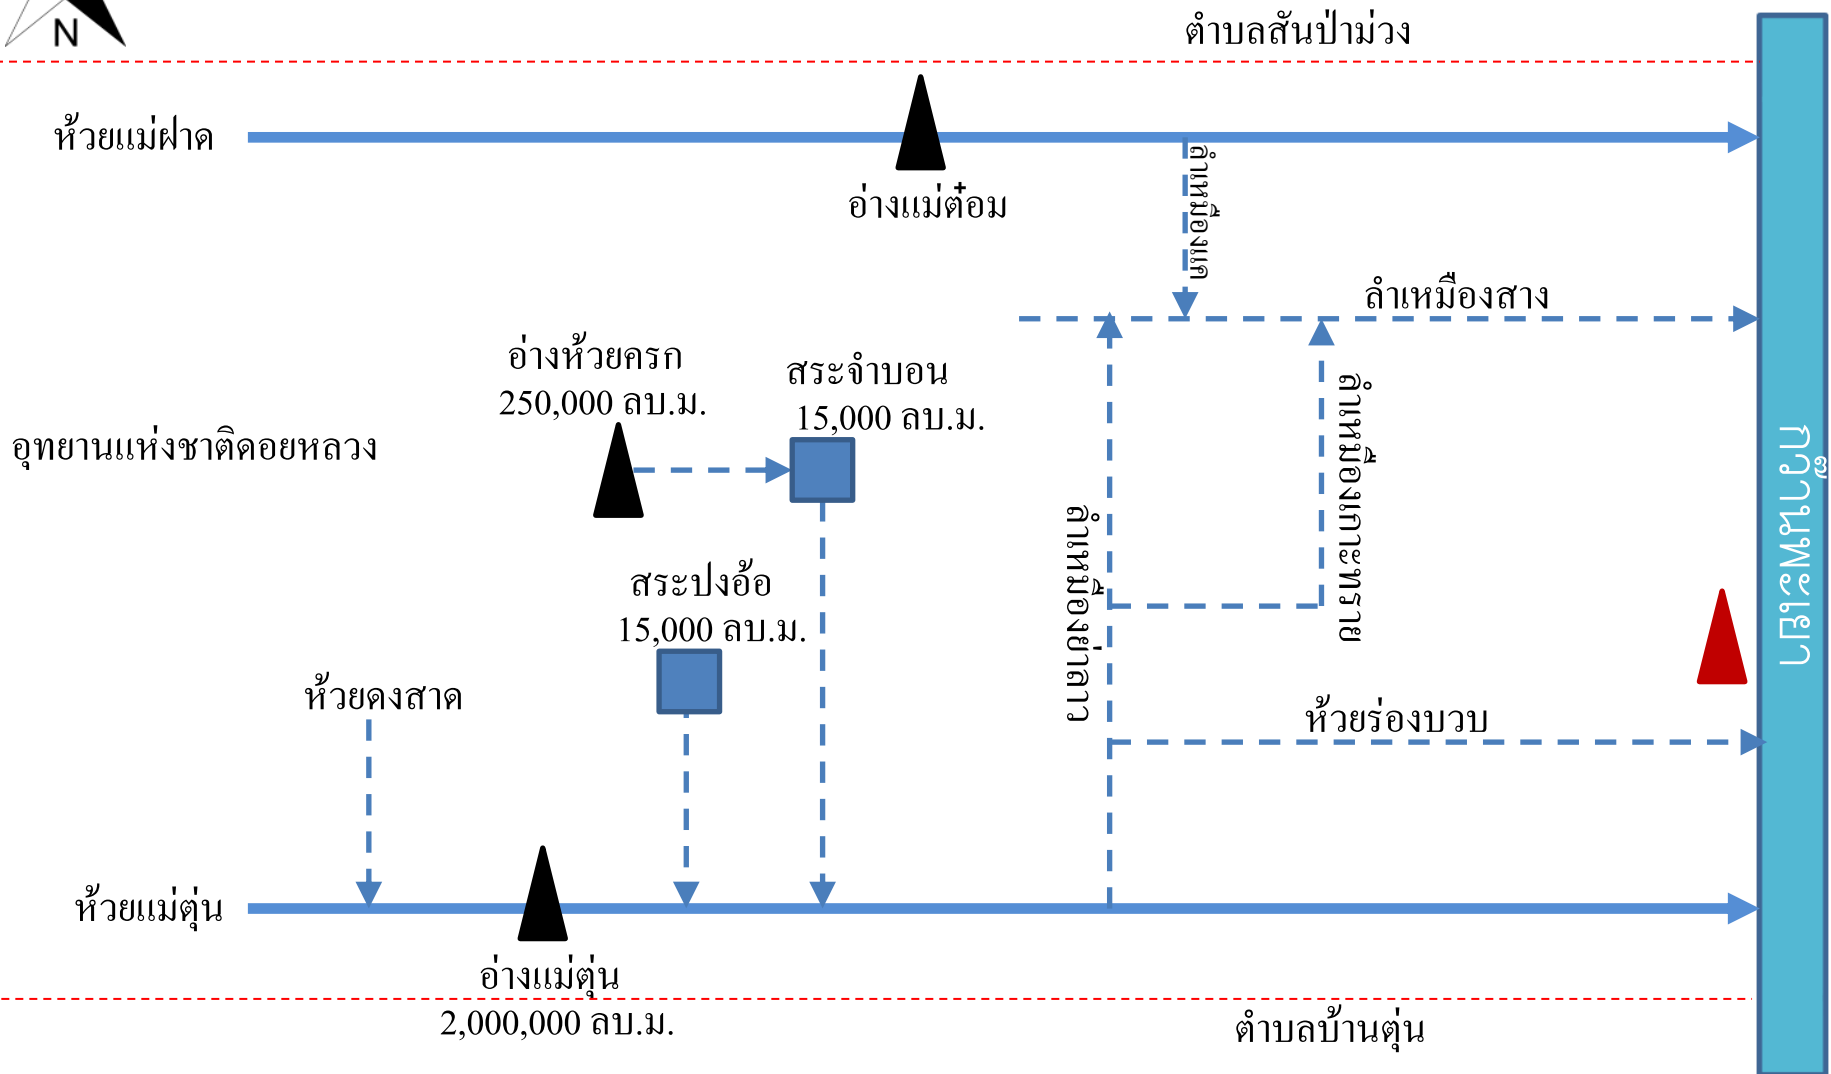

ผังน้ำตำบลบ้านสาว อำเภอเมือง จังหวัดพะเยา

สัญลักษณ์

- อ่างเก็บน้ำ
- สถานีสูบน้ำ ต.บ้านสาว
- ทางน้ำหลัก
- ทางน้ำรอง
- สระเก็บน้ำ
- เขตตำบล