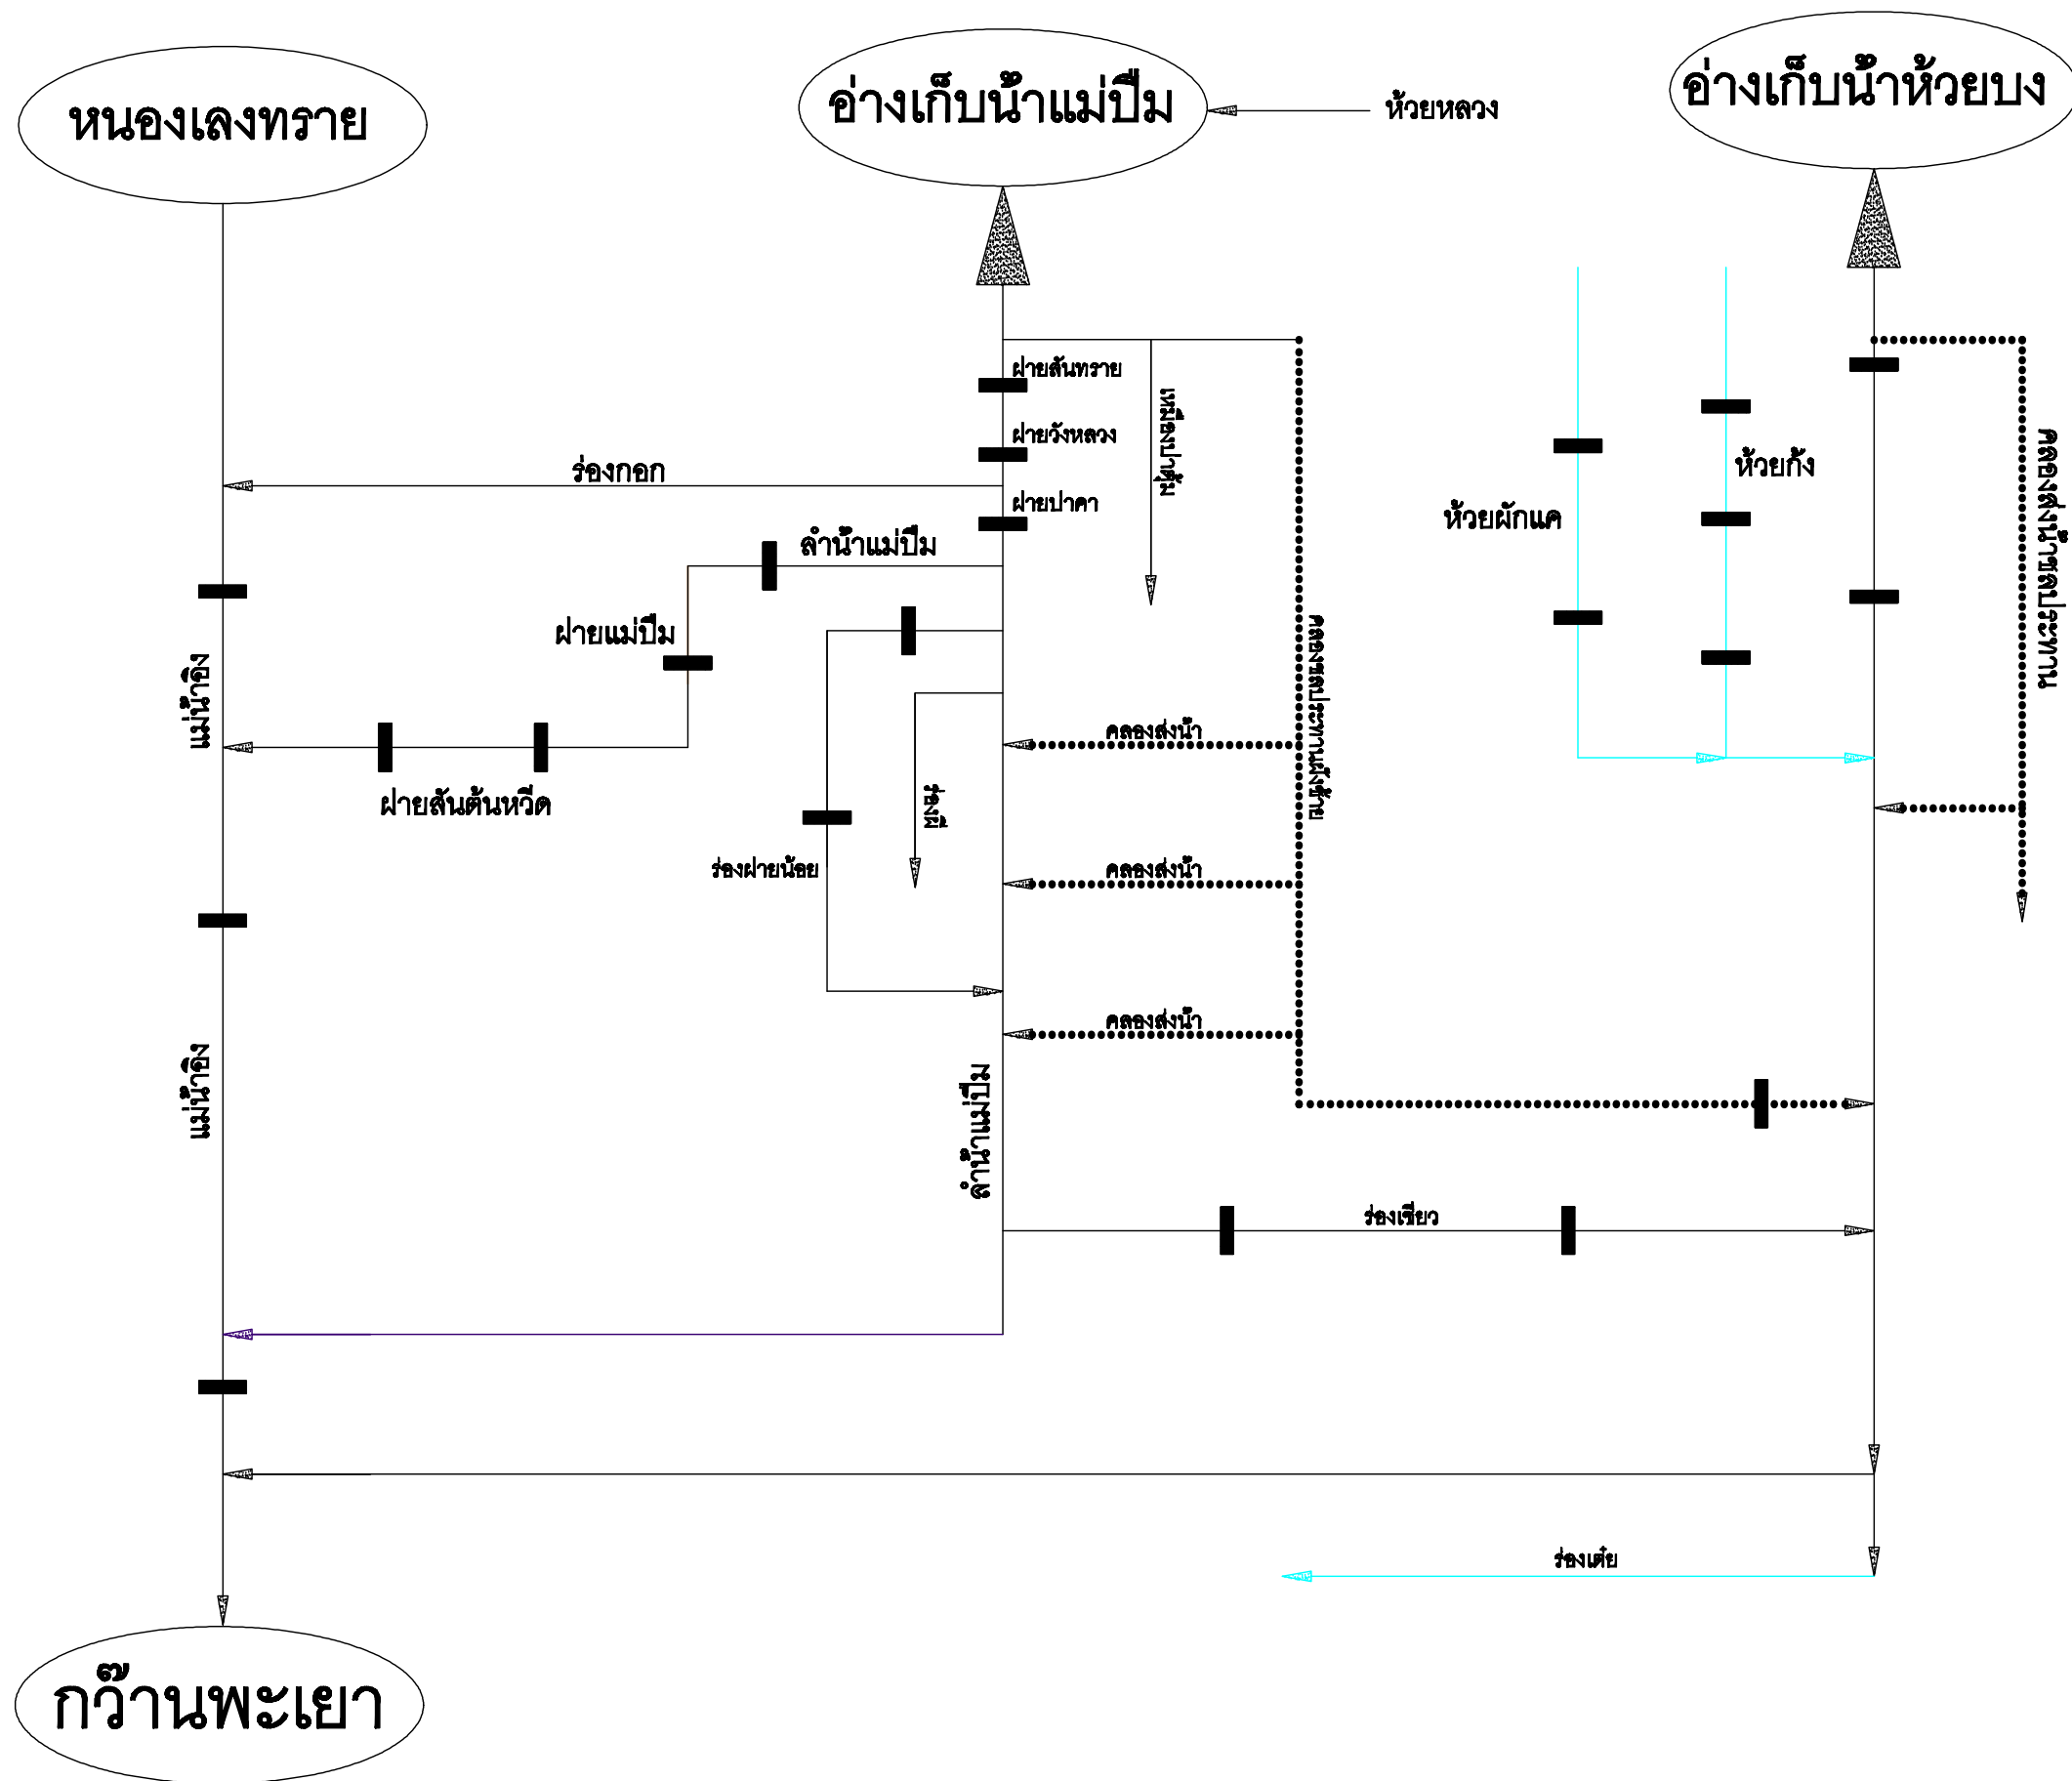

ผังน้ำตำบลแม่ปืม

สัญลักษณ์

- อ่างเก็บน้ำ
- ประตูเปิด - ปิดระบบน้ำ
- ทิศทางการไหลของน้ำ
- ฝาย
- คลองส่งน้ำ
- สระเก็บน้ำ

งบประมาณ

- โครงสร้างเดิม
- ๒๕๖๒
- ๒๕๖๓
- ๒๕๖๔
- ๒๕๖๕