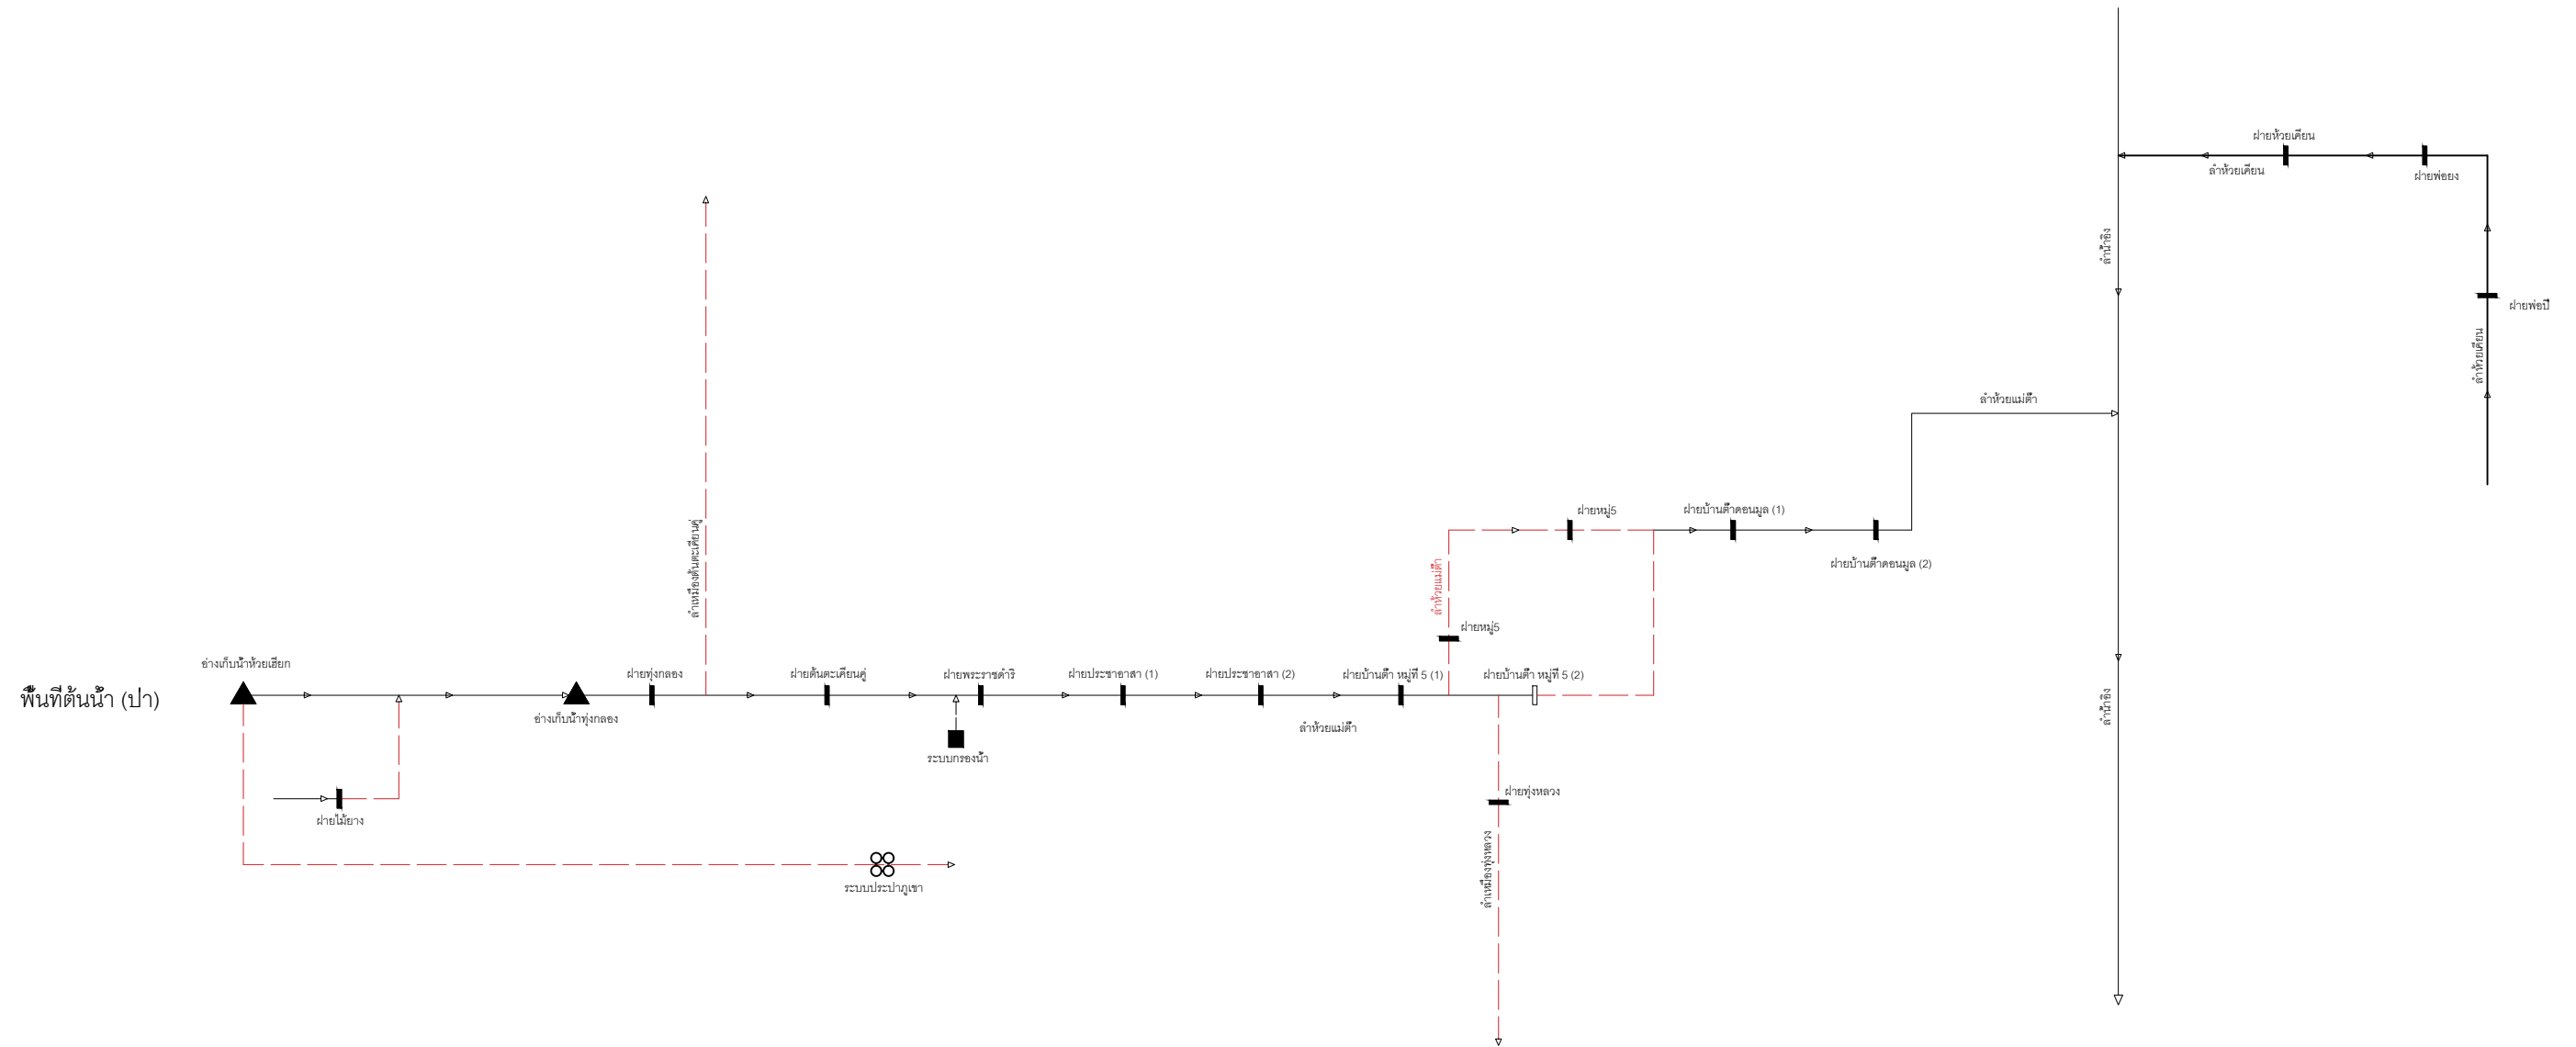

## กว๊านพะเยา

ต.บ้านต๋อม

ร่อนน้ำอิง อ.แม่ใจ

ฝายคอนมูล

ห้วยแม่ต้า

ฝายหมู่ 5

ห้วยแม่ต้า

ฝายทุ่งหลวง

ห้วยแม่ต้า

ฝายหมู่ 5

ฝายประชาอาสา

ฝายพระราชดำริ

อ่างทุ่งกอง

อ่างห้วยเหือก  
(1000000 ลบ.ม.)

ห้วยไผ่ย่าง

### สัญลักษณ์

- ← ลำห้วย/
- ▲ อ่างเก็บน้ำ (เดิม)
- ◆ ปตร. (เดิม)
- ◇ ปตร. (แผน)
- ▬ ฝาย (เดิม)
- ▭ ฝาย (แผน)
- ☐ แหล่งน้ำ
- Ⓟ สูบน้ำด้วยไฟฟ้า
- ⋯ ขอบเขตตำบล

### ผังน้ำตำบลบ้านต้า