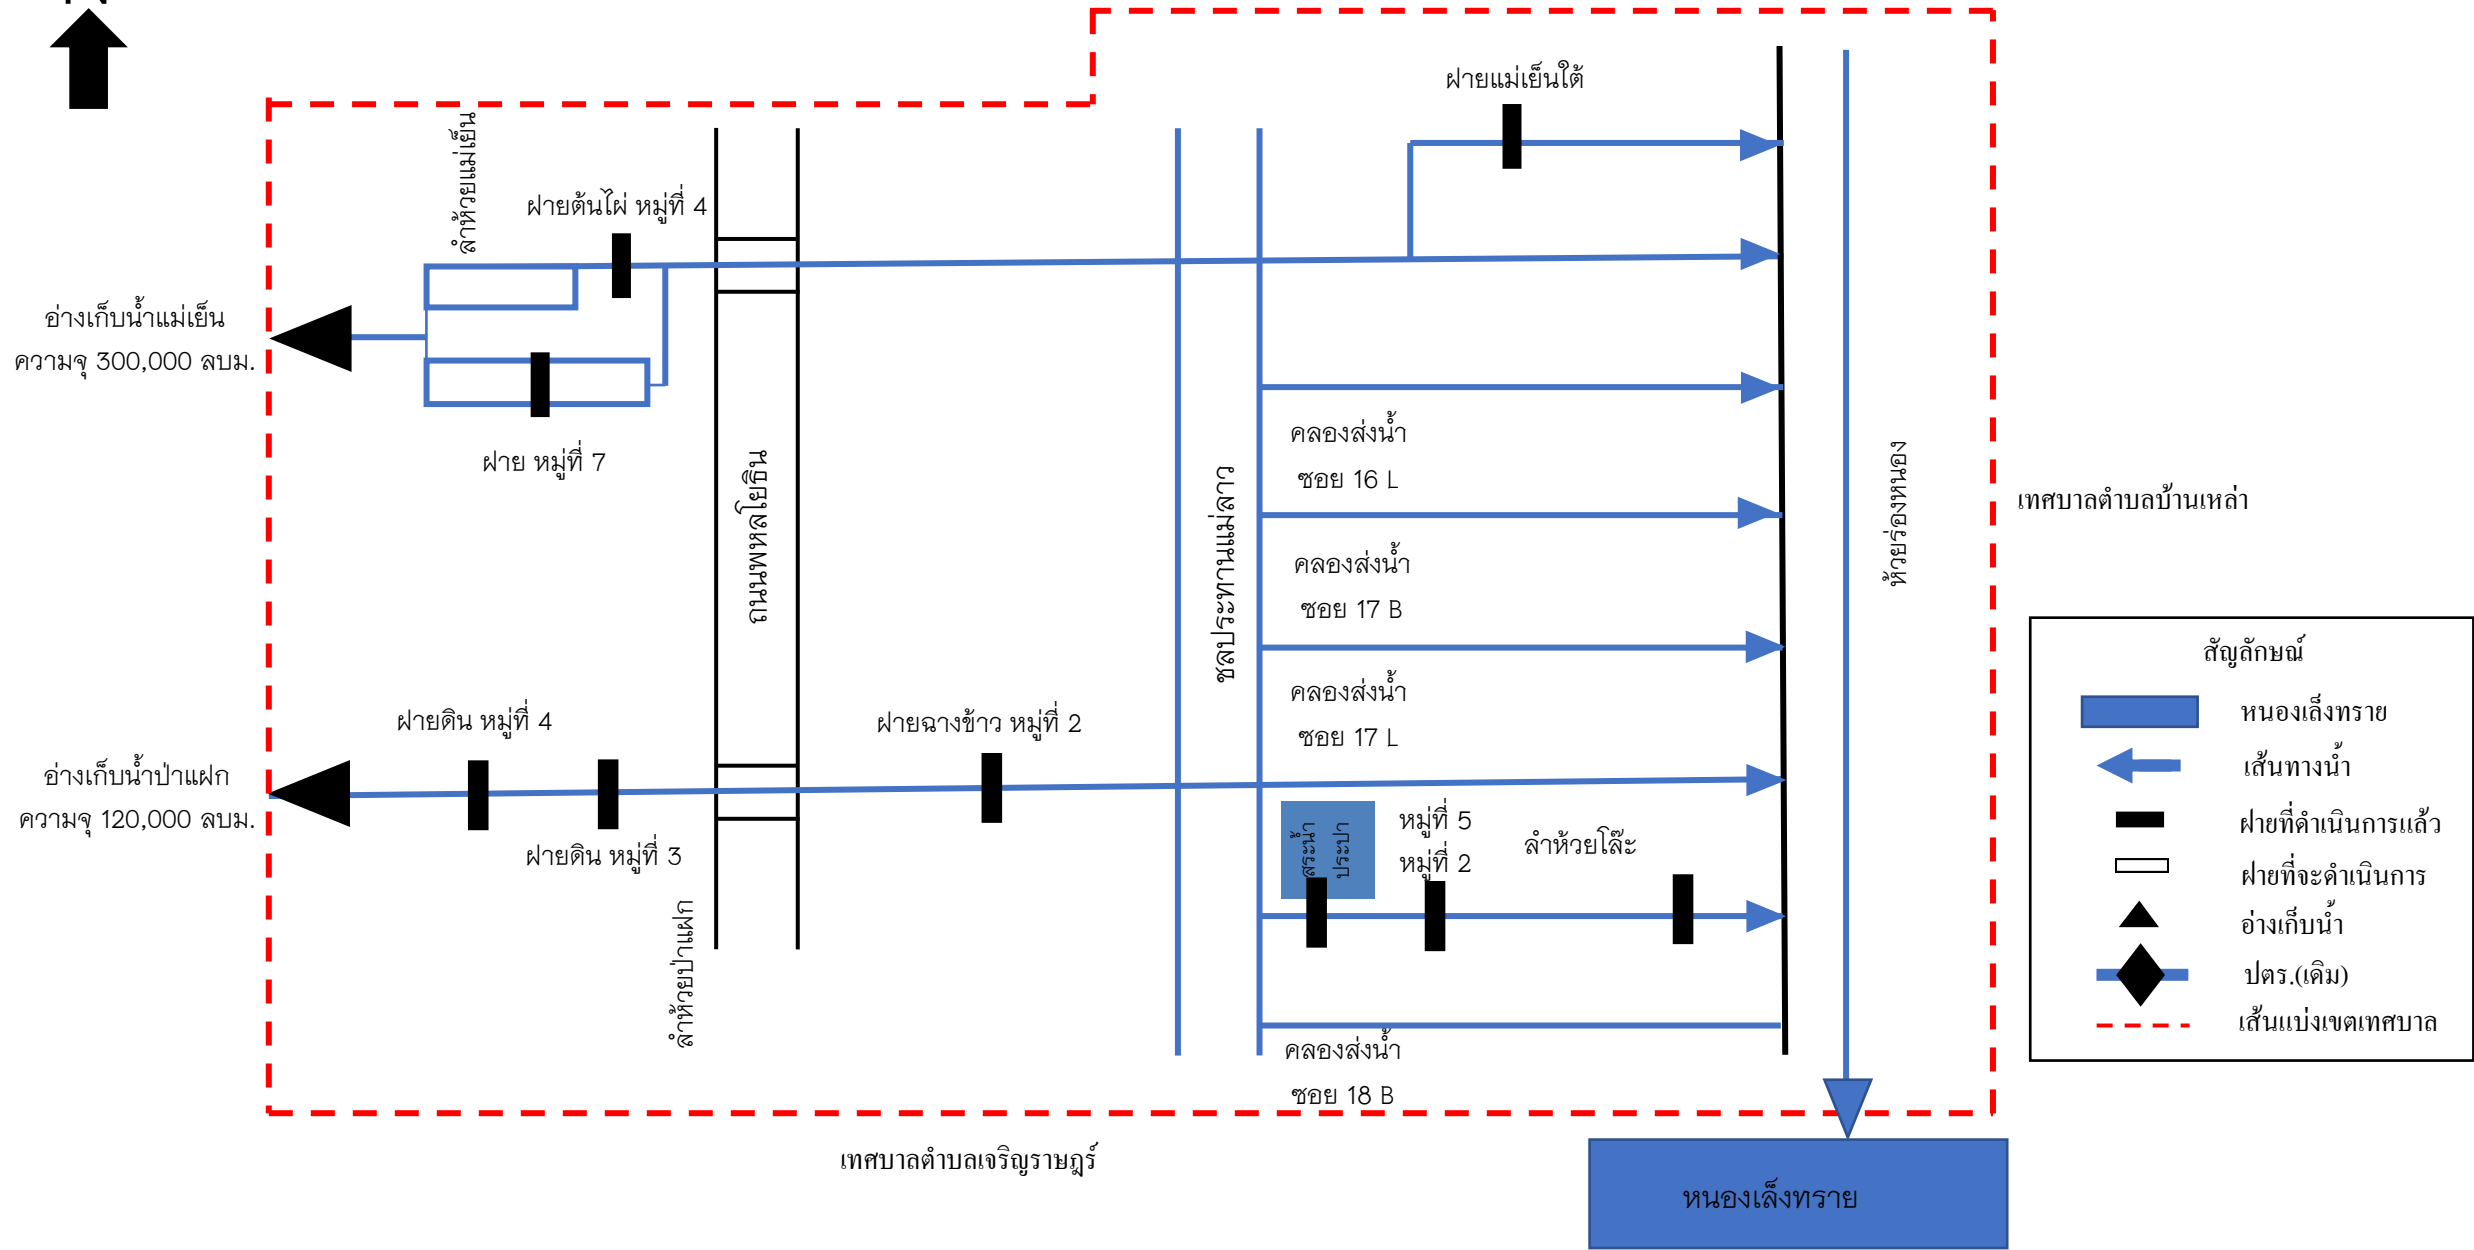

ผังน้ำในเขตเทศบาลตำบลป่าแฝก ตำบลป่าแฝก อำเภอแม่ใจ จังหวัดพะเยา

สัญลักษณ์

-  หนองเล็งทราย
-  เส้นทางน้ำ
-  ฝายที่ดำเนินการแล้ว
-  ฝายที่จะดำเนินการ
-  อ่างเก็บน้ำ
-  ปตร.(เดิม)
-  เส้นแบ่งเขตเทศบาล