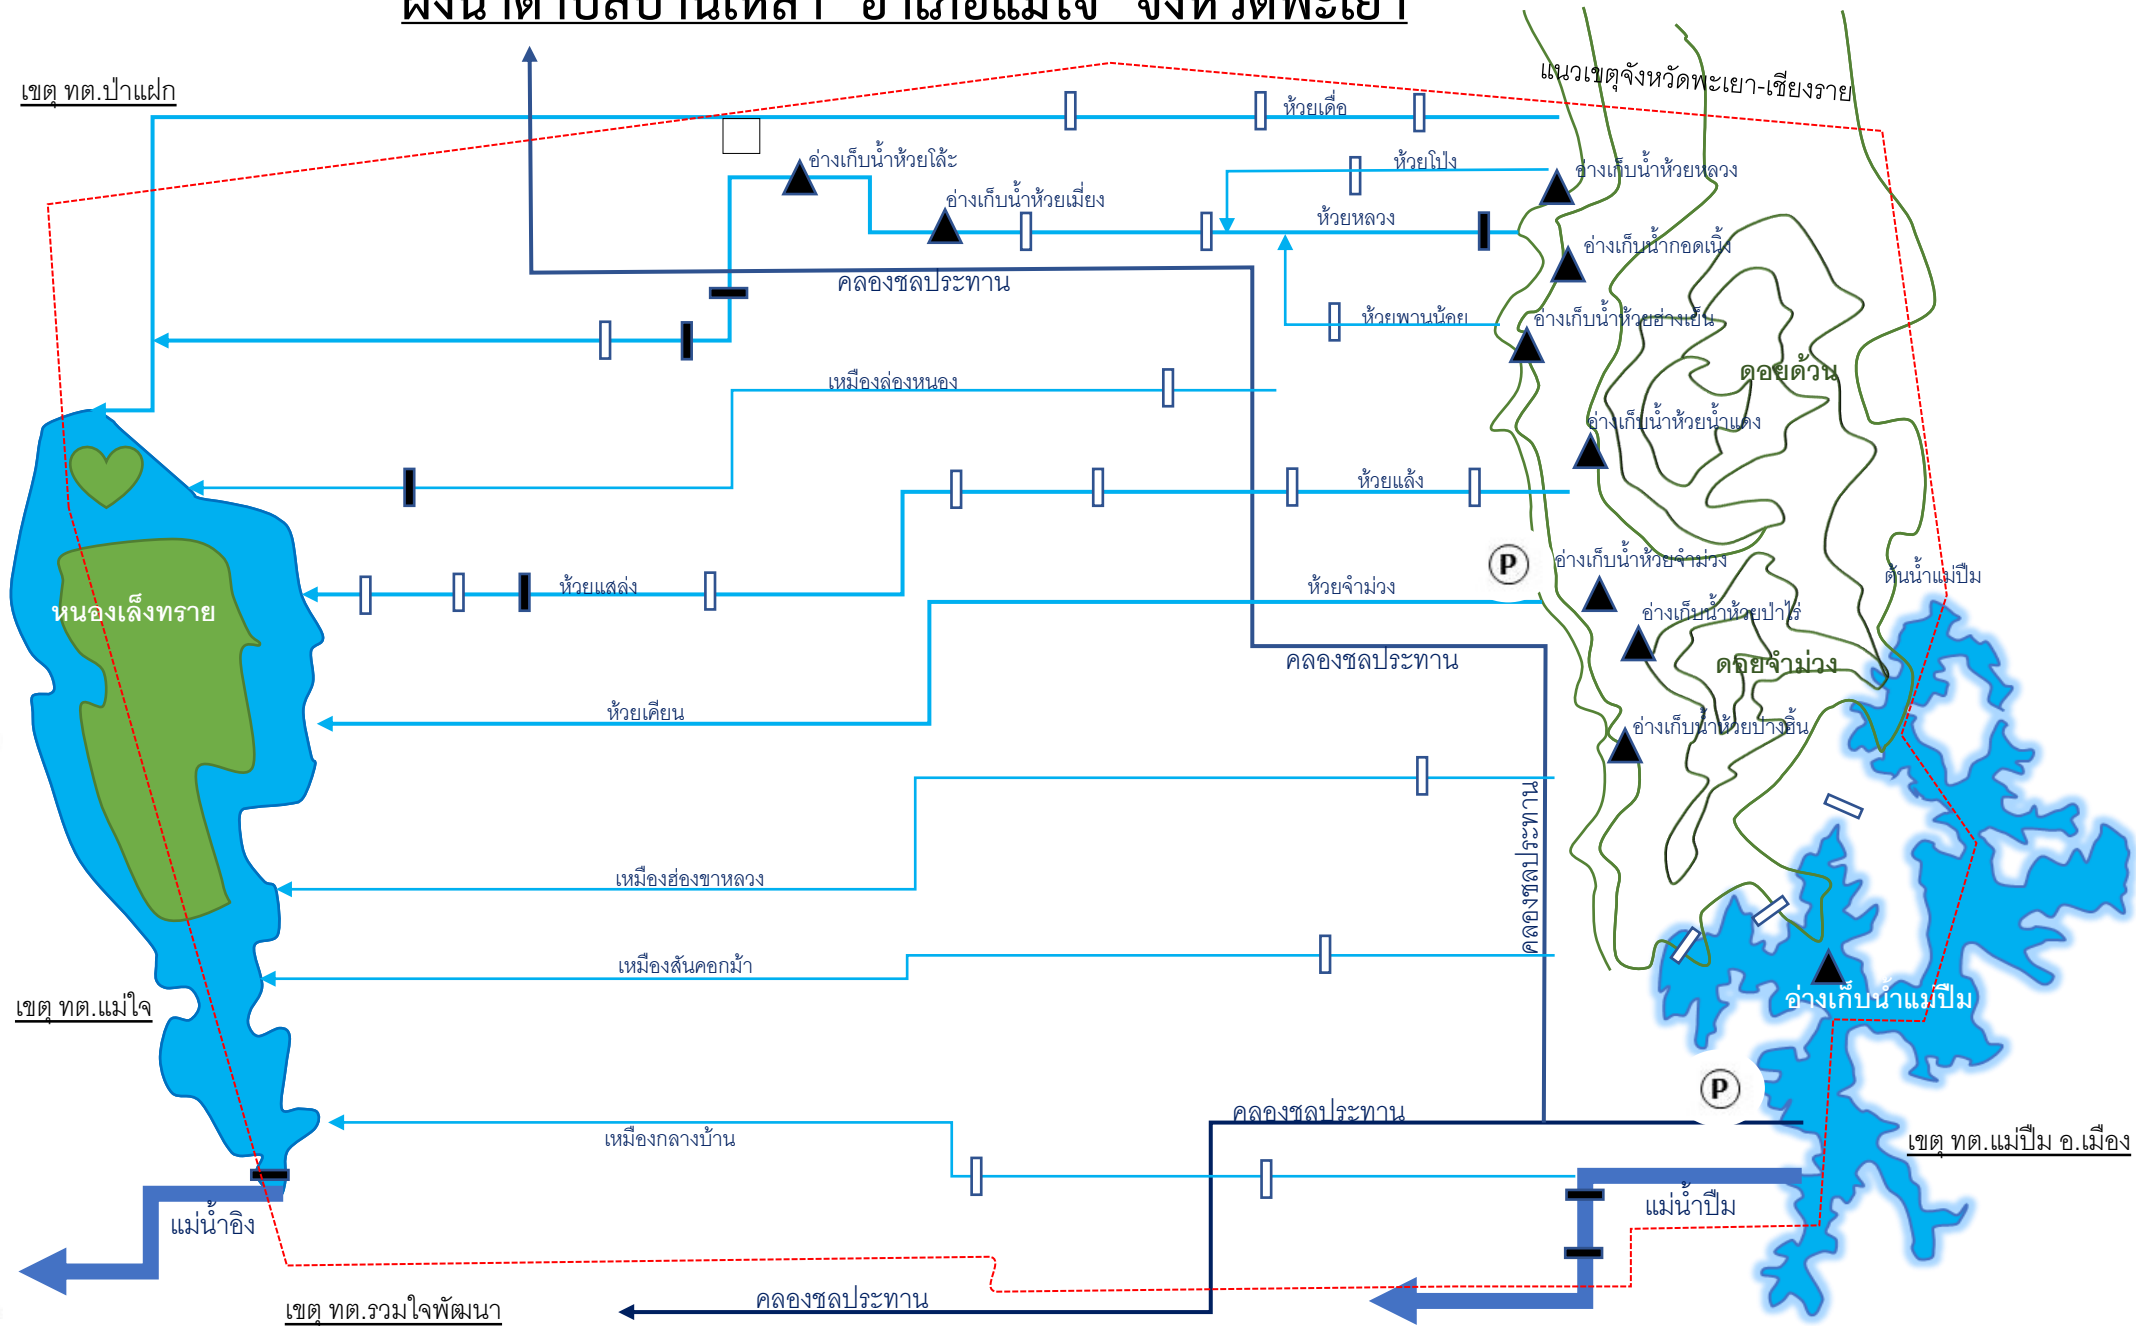

# ผังน้ำตำบลบ้านเหล่า อำเภอแม่ใจ จังหวัดพะเยา

**สัญลักษณ์**

- ← ลำห้วย/
- ▲ อ่างเก็บน้ำ (เดิม)
- ◆ ประตู (เดิม)
- ◇ ประตู (แผน)
- ▬ ฝ่าย (เดิม)
- ▭ ฝ่าย (แผน)
- ☁ แหล่งน้ำ
- (P) สูบน้ำด้วยไฟฟ้า
- ⋯ ขอบเขตตำบล