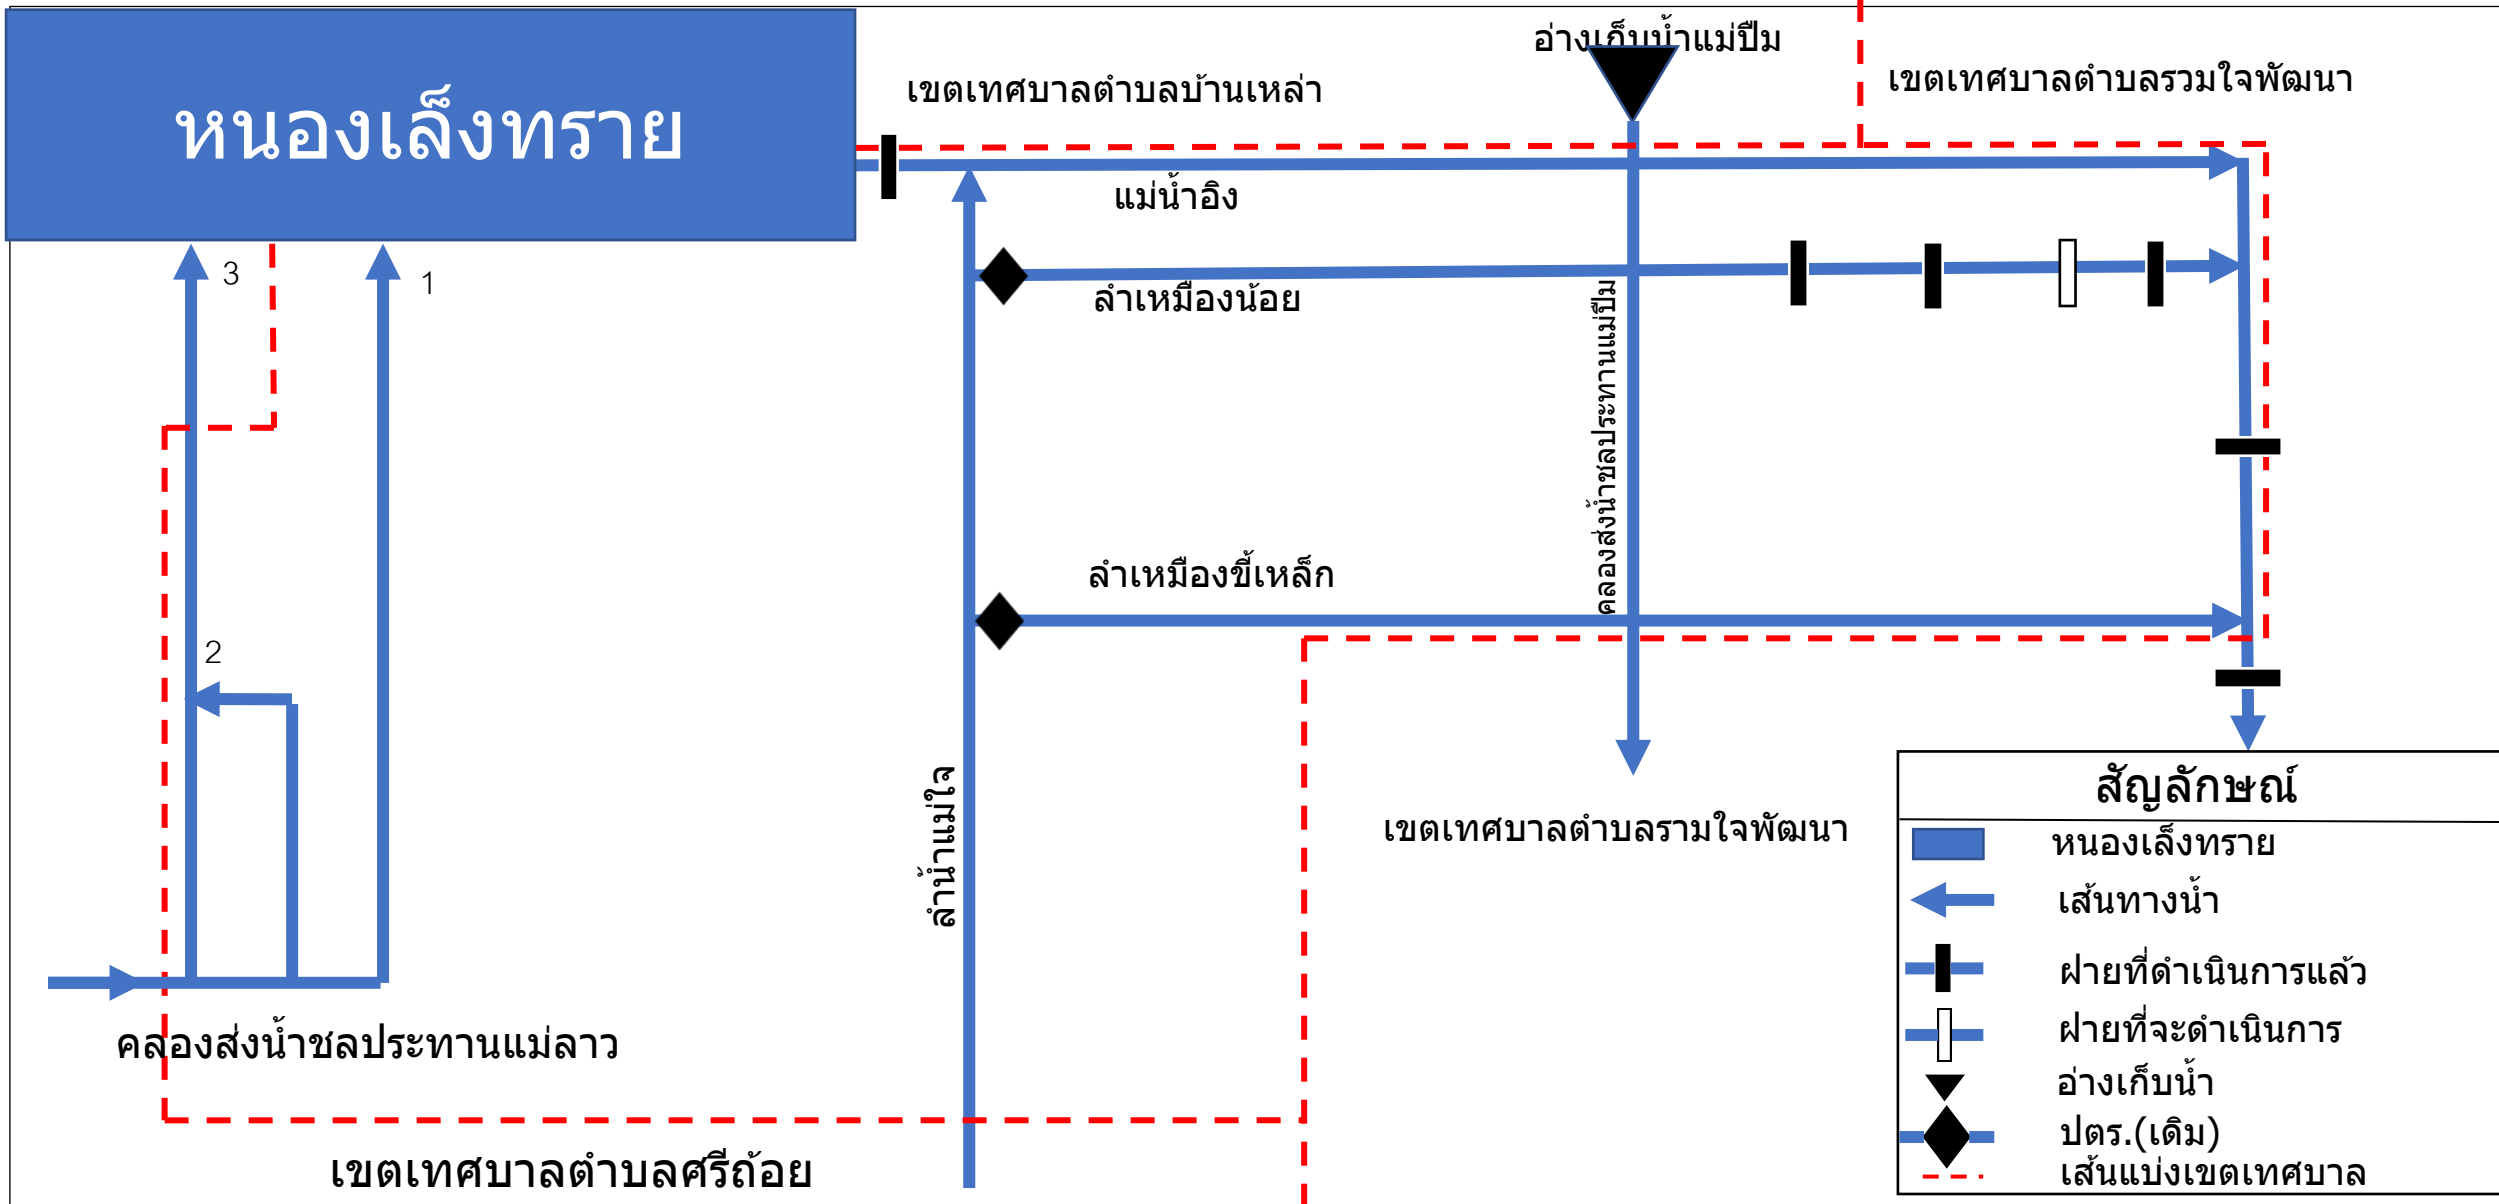

# ผังน้ำในเขตเทศบาลตำบลแม่ใจ ตำบลแม่ใจ อำเภอแม่ใจ จังหวัดพะเยา