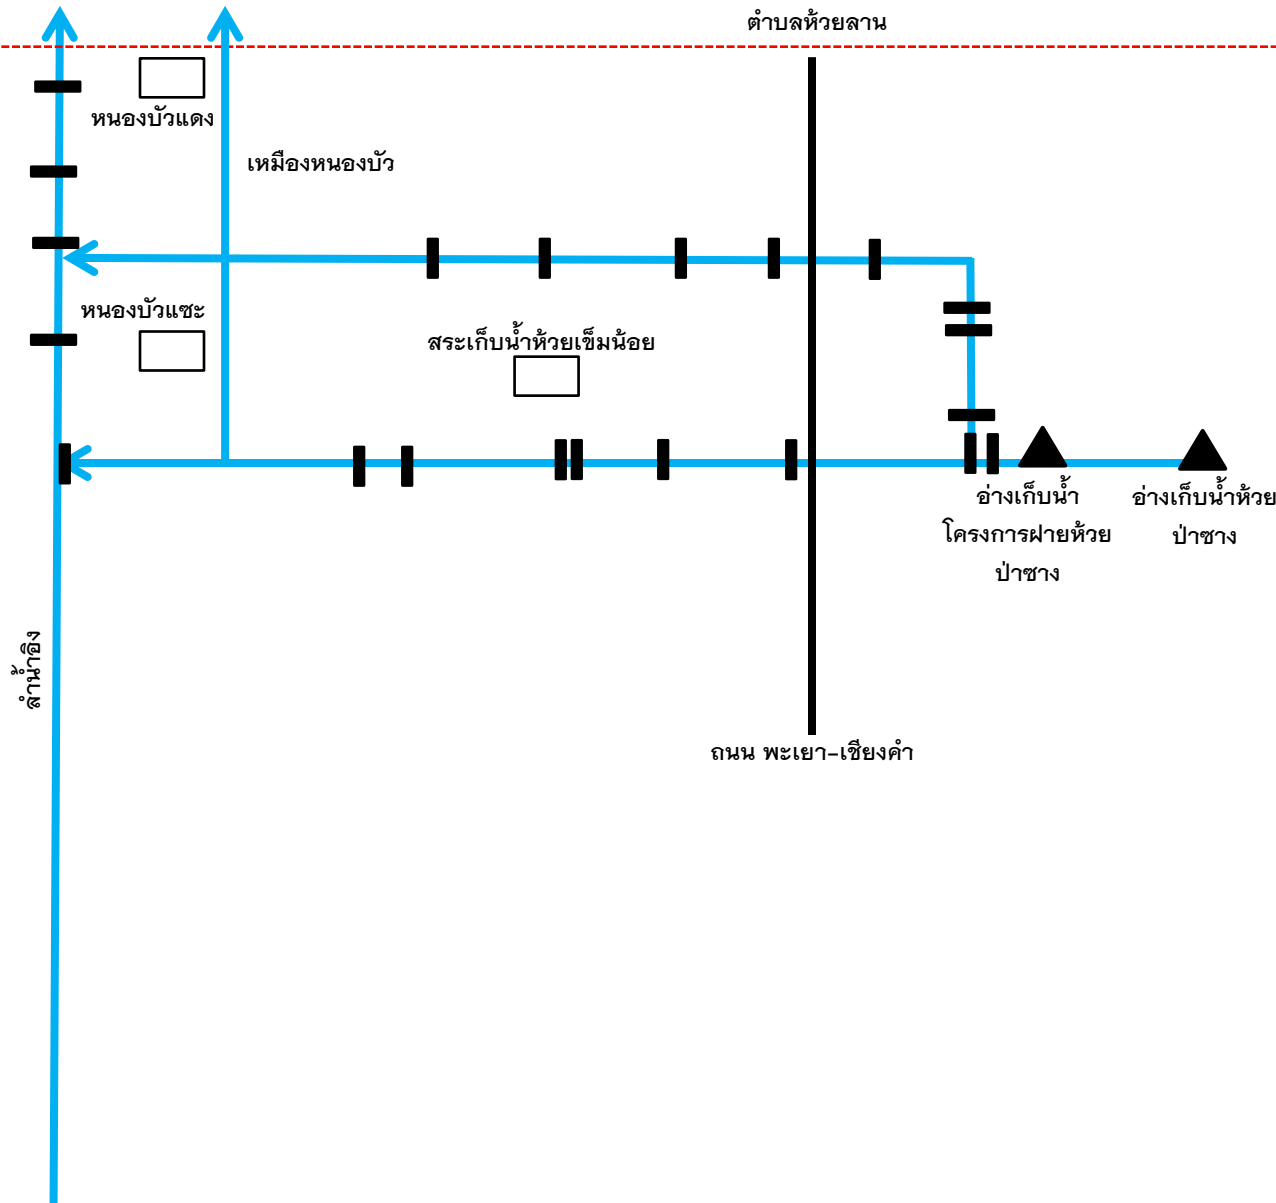

ผังน้ำตำบลป่าซาง อำเภอดอกคำใต้ จังหวัดพะเยา

สัญลักษณ์

-  ลำห้วย/
-  อ่างเก็บน้ำ (เดิม)
-  ปตร. (เดิม)
-  ปตร. (แผน)
-  ฝาย (เดิม)
-  ฝาย (แผน)
-  แหล่งน้ำ
-  สูบน้ำด้วยไฟฟ้า
-  ขอบเขตตำบล

ผังน้ำตำบลป่าซาง อ.ดอกคำใต้ จ.พะเยา

อ่างเก็บน้ำห้วยป่าซาง

500000 ลบ.ม.

1,000

ลำห้วยป่าซาง

สัญลักษณ์	
	เส้นทางน้ำ
	อ่างเก็บน้ำ
	พื้นที่ชลประทาน (ไร่)
	ประตูปิด-เปิดระบายน้ำ
	ฝาย
	ฝาย
	สถานีสูบน้ำ
	โทรมมาตร